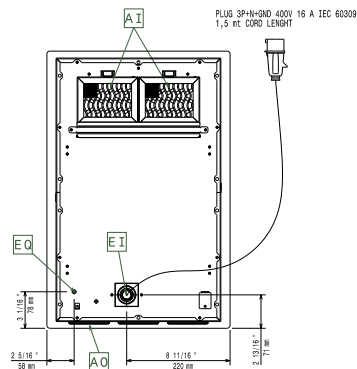

Kort specifikation

Pos.

Induktionshäll för drop-in installation med en 4 mm tjock och robust glaskeramikhäll. Anslutning med 3-fas. Tillverkad helt i rostfritt stål (AISI 304). Touch skärm för maximal synlighet med inställningar för effekt och timer. Tvåfärgat användargränssnitt (vitt och rött) gör det enklare att läsa av skärmen. Låsfunktion som gör att dina inställningar inte kan ändras av misstag under tillagning. Digitalt meddelande som varnar för het yta. Automatisk omkonfigurering och snabb värmeöverföring vid kontakt med kokkärl avsedda för induktionshällar. IPx4 vattenskydd. Lämplig för kastruller och pannor med en diameter på 120 mm till 340 mm.

Topp

ELECTROLUX VERSION

Sida

EI = Elektrisk anslutning
EO = Eluttag

Other

Elektricitet

| | | |
|---------------------|--------------------|-------------------------|
| Spänning: | 600882 (EIHDDOMCT) | 380-415 V/3 ph/50-60 Hz |
| Total watt: | | 5 kW |
| Stickkontakt typ: | | IEC/EN 60309-1/2 |
| Minsta amperebehov: | | 16A |

Viktig information

| | |
|-----------------|--------|
| Ytermått, bredd | 392 mm |
| Ytermått, djup | 592 mm |
| Ytermått, höjd | 127 mm |
| Nettovikt: | 14 kg |